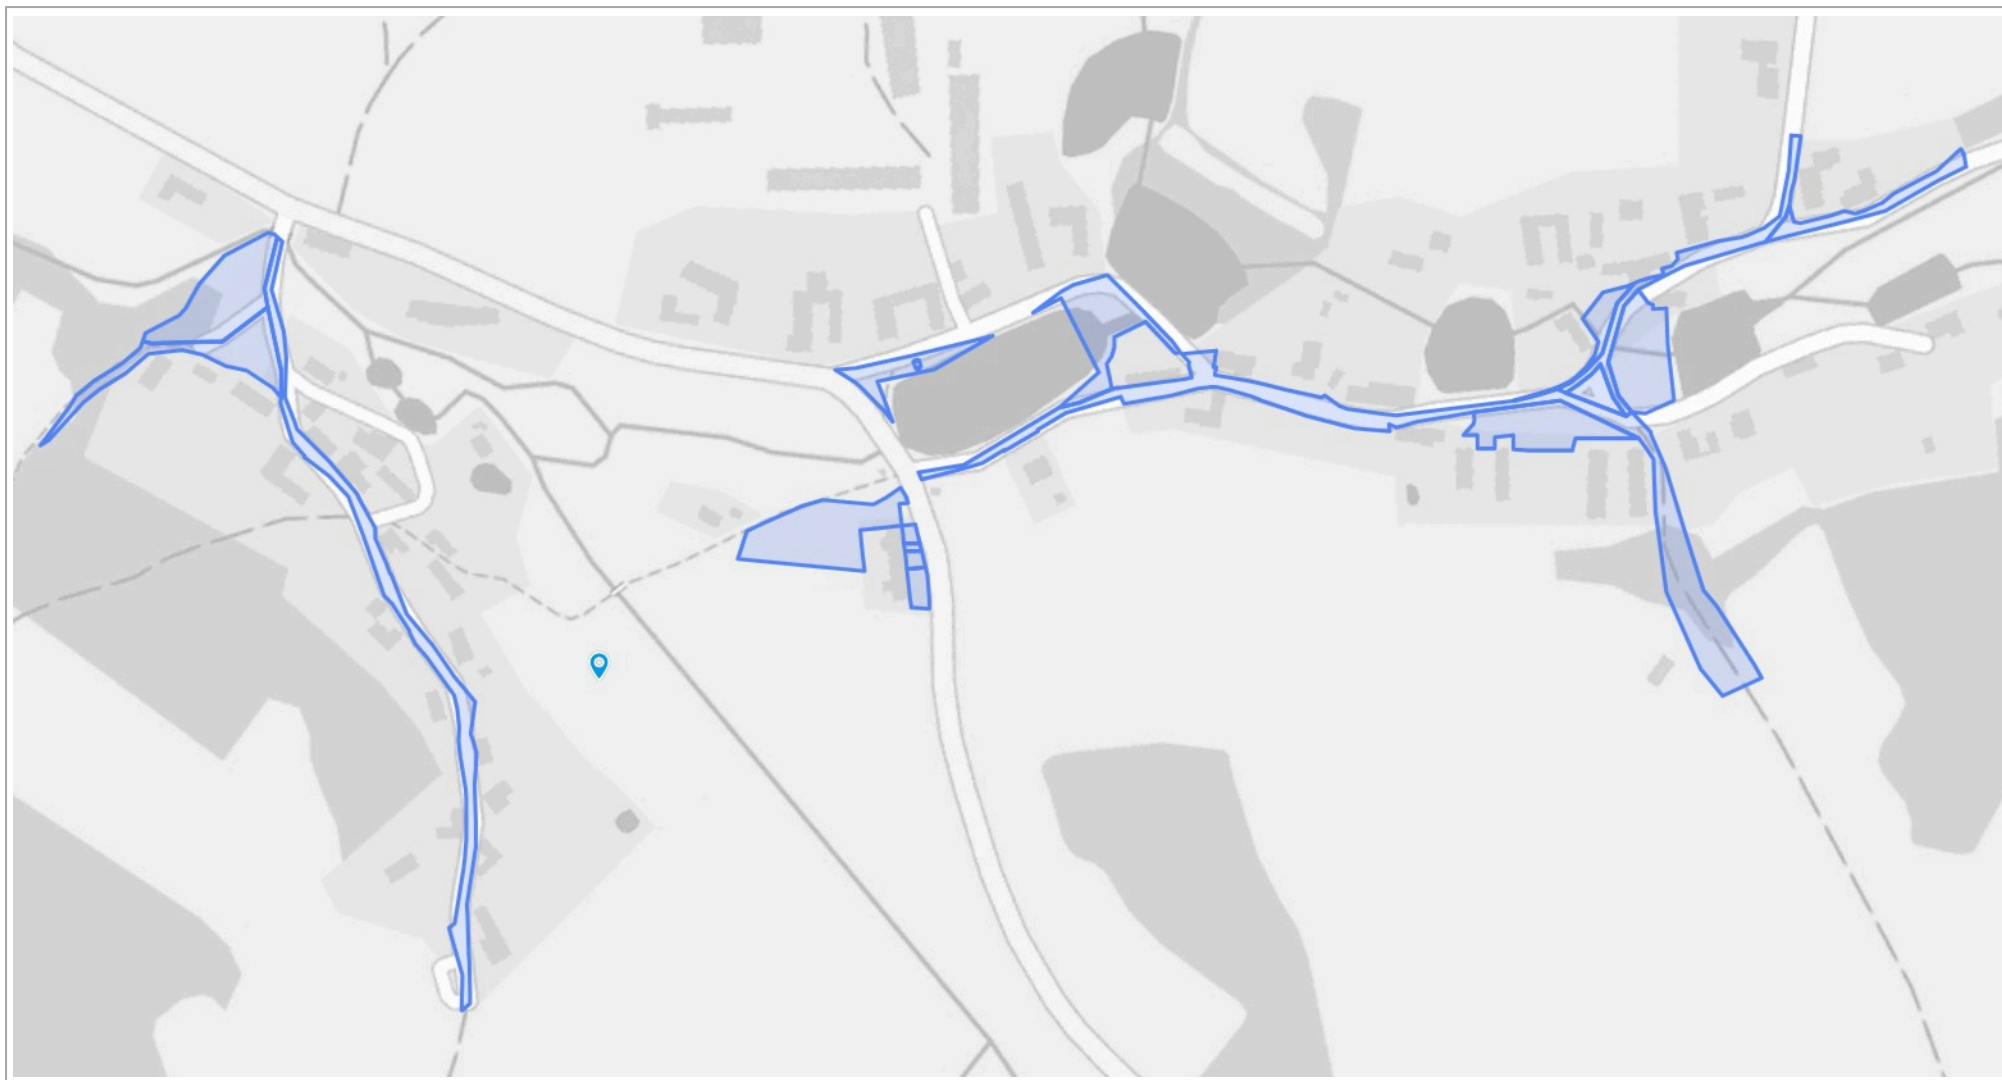

Příloha č.1

1 : 3 898

Veřejné prostranství Valtínov

30. 10. 2024

Mgr. Jan Dobeš

1 : 5 629

© Spinbox T-MAPY, © Přispěvatelé OpenStreetMap, RÚIAN: © ČÚZK