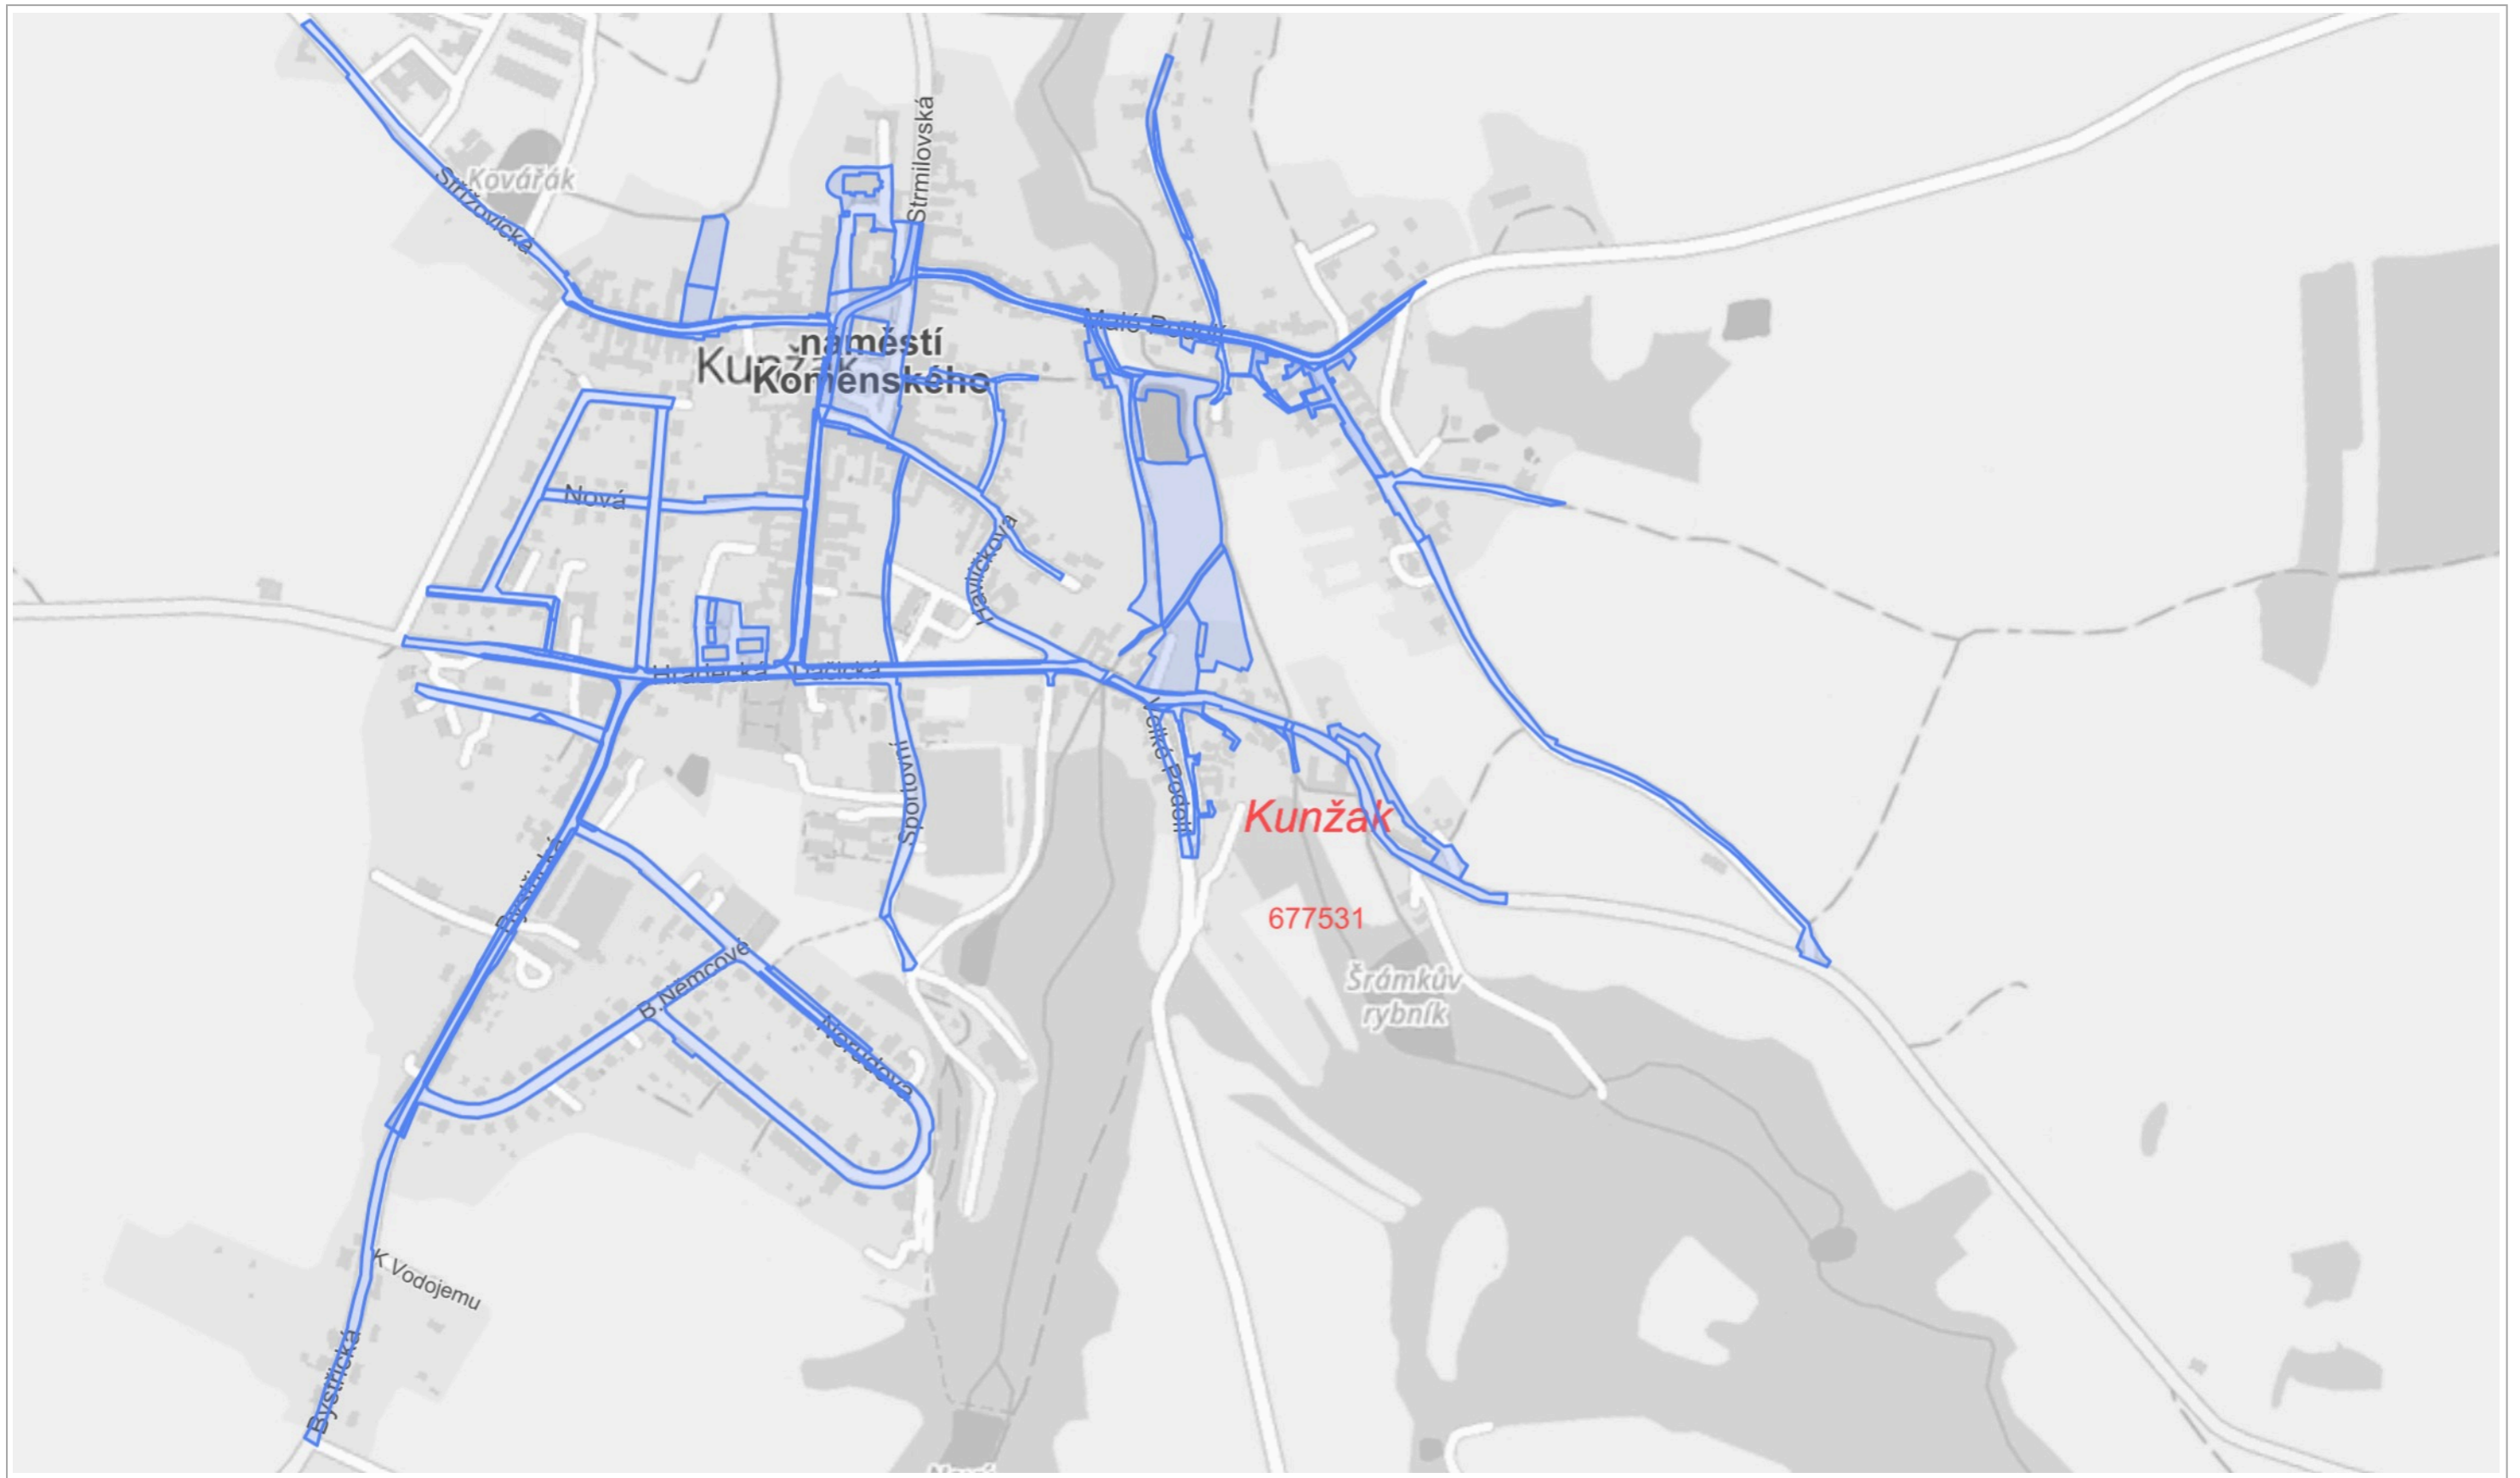

Příloha č.1

1 : 3 898

Veřejné prostranství Valtínov

30. 10. 2024

Mgr. Jan Dobeš

1 : 5 629

© Spinbox T-MAPY, © Přispěvatelé OpenStreetMap, RÚIAN: © ČÚZK