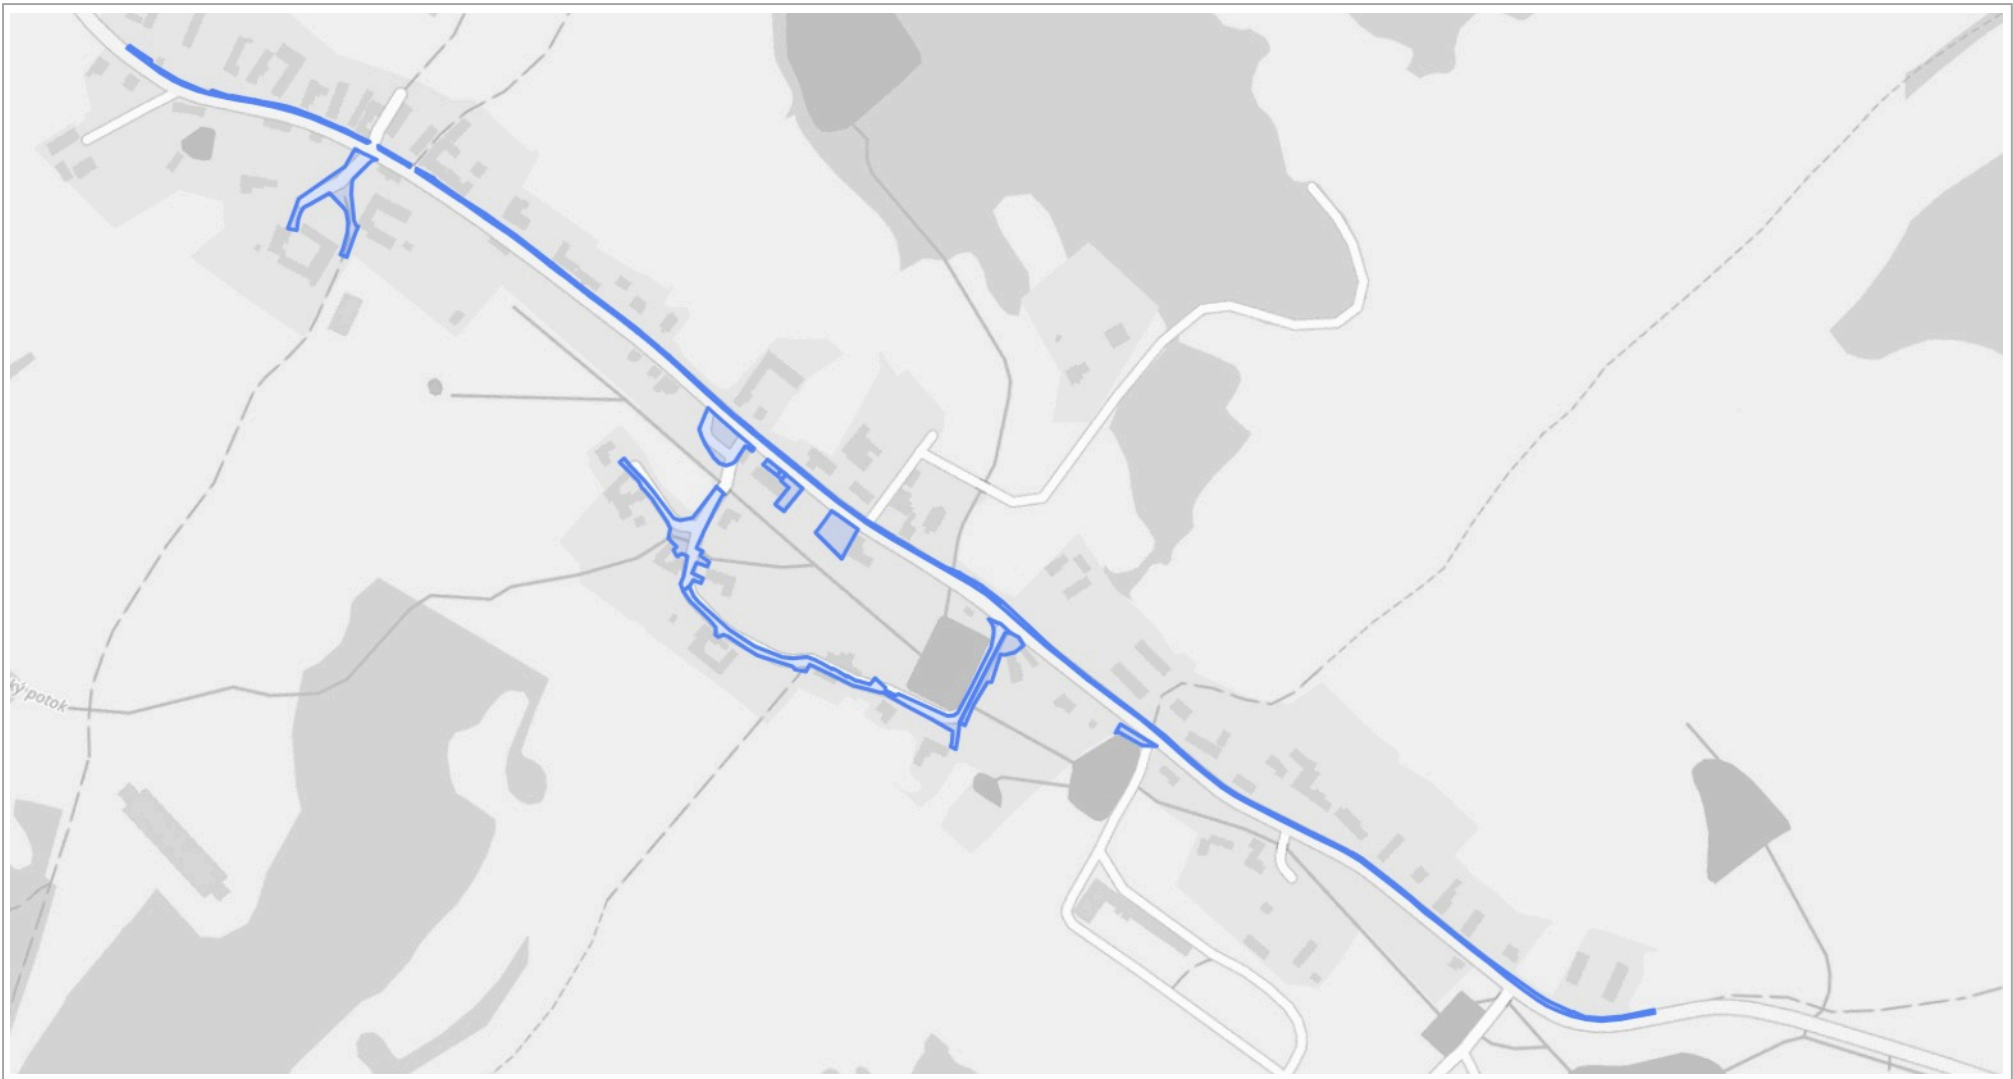

Příloha č.1

1 : 3 898

Veřejné prostranství Valtínov

30. 10. 2024

Mgr. Jan Dobeš

1 : 5 629

© Spinbox T-MAPY, © Přispěvatelé OpenStreetMap, RÚIAN: © ČÚZK