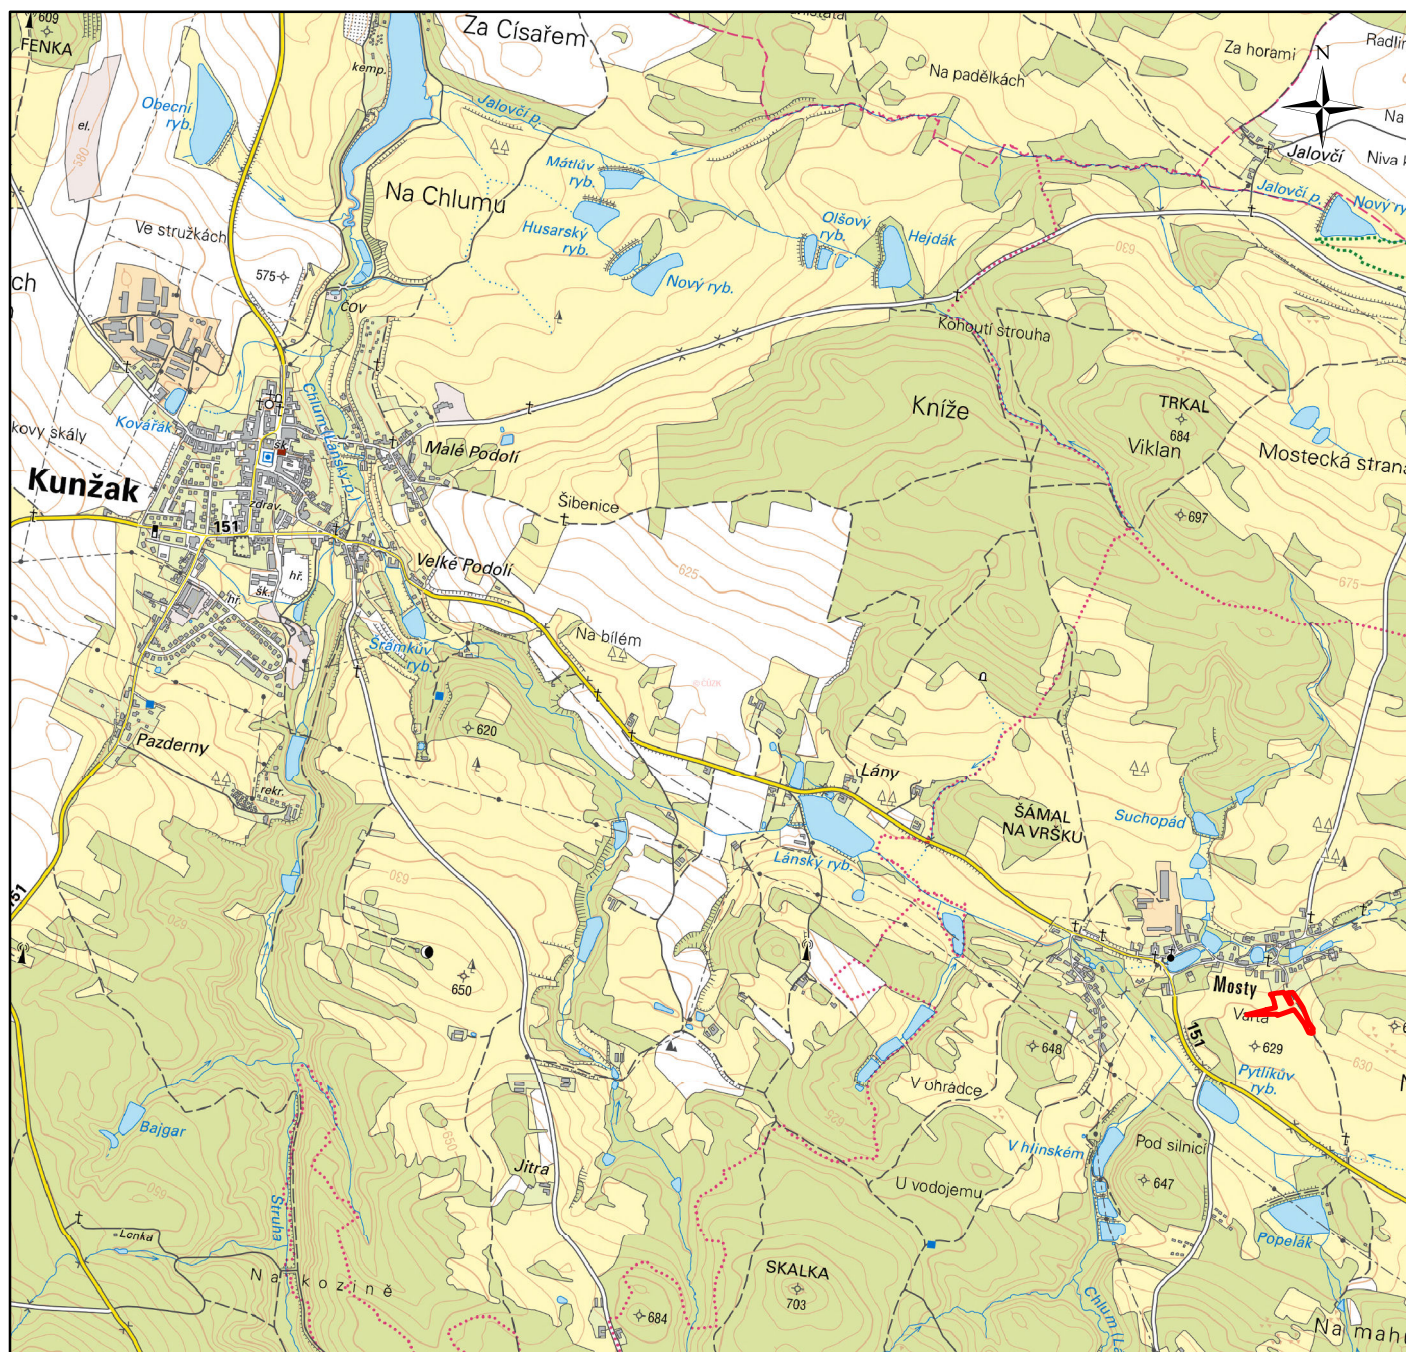

schéma řešeného území odůvodnění změny č. 5 územního plánu Kunžak

Legenda

řešené území změny

měřítko 1:25 000